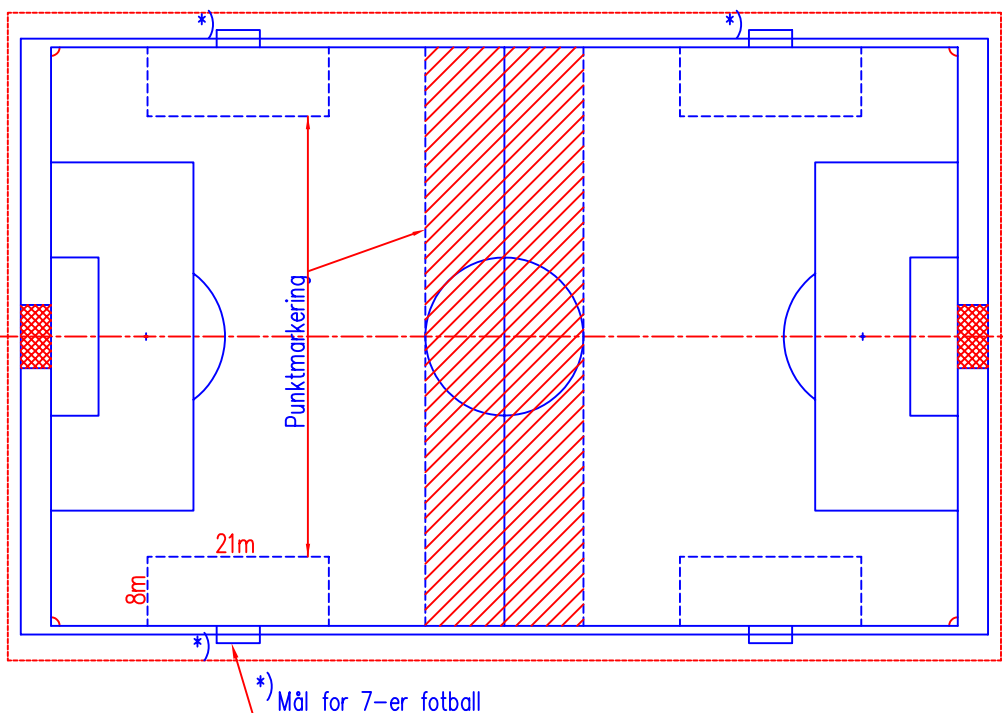

Regler for banestørrelse	A (lengde)		B (bredde)	
	Maks.	Min.	Maks.	Min.
Spilleregler, generelle regler	75	55	50	35
Anbefalte mål	60		40	

UBENEVNTE MÅL I METER

OPPDELING AV STOR BANE TIL TO BANER FOR 7-ER FOTBALL

OPPMERKING:

- Linjebredde : 50mm
- Linjefarge : Annen farge enn hvit når banen oppmerkes på tvers av stor bane.

- *) Flyttbare mål for 7-er fotball
NB! Målene må sikres mot velt.