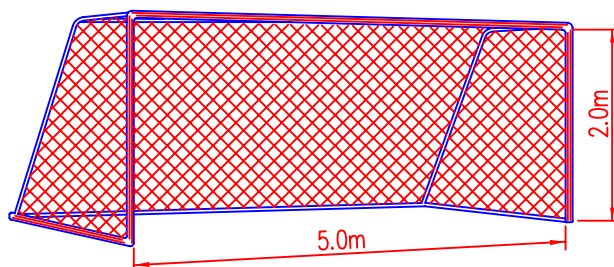

Regler for banestørrelse	A (lengde)		B (bredde)	
	Maks.	Min.	Maks.	Min.
Spilleregler, generelle regler	75	55	50	35
Anbefalte mål	60		40	

UBENEVNTE MÅL I METER

OPPDELING AV STOR BANE TIL TO BANER FOR 7-ER FOTBALL

OPPMERKING:

- Linjebredde : 50mm
- Linjefarge : Annen farge enn hvit når banen oppmerkes på tvers av stor bane.

- *) Flyttbare mål for 7-er fotball
NB! Målene må sikres mot velt.